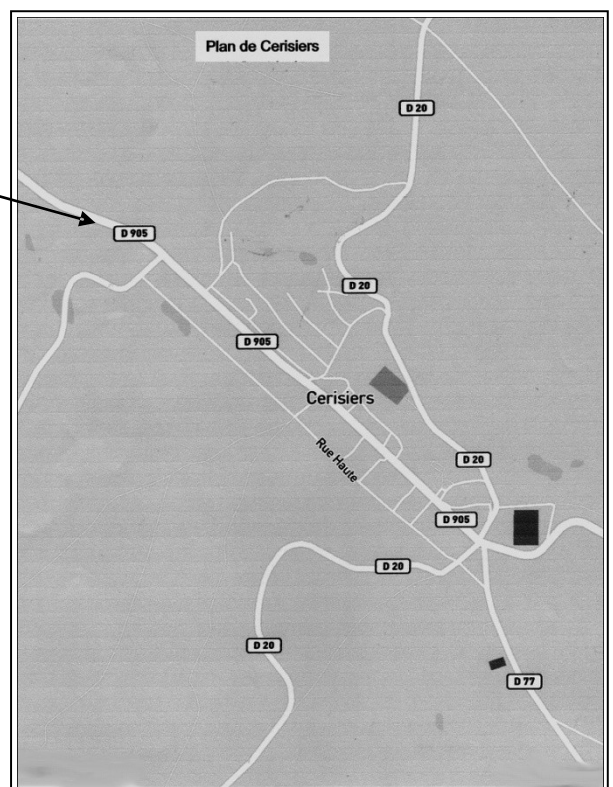

Un timbre, un personnage.

Édith Giovanna Gassion dite Édith Piaf chanteuse, née à Paris 20ème le 19 décembre 1915.

Outre le mariage de ses parents dans l'Yonne à Sens, un autre lien relie la même PIAF à notre département, un accident de la route, sans gravité, sur la nationale 5.

Cela se passe, dans le Sénonais le 21 juillet 1951, du côté de Cerisiers. Elle est en tournée dans toute la France à bord d'une 15 CV Citroën conduite par Charles Aznavour, son homme à tout faire du moment. À ses côtés se trouve l'acteur André Pousse, son amant. À la tombée de la nuit, alors que le bolide s'engage dans le grand virage au-dessus de Cerisiers, Charles Aznavour ne peut éviter la sortie de route.

Un article paru dans l'Yonne républicaine du 25 juillet 1951 relate les faits : La voiture roulant en équilibre sur deux roues a fracassé successivement deux poteaux électriques, ainsi qu'une balise en ciment. Après avoir franchi un premier talus, sectionné un pommier, elle éventra une haie puis un second talus pour s'arrêter au milieu d'un pré en contrebas. Par chance les passagers s'en tireront avec quelques contusions.

Après s'être remis de ses émotions, Édith Piaf, s'est gentiment entretenue avec les badauds attirés par l'accident et reconnaît que ses compagnons et elle-même ont eu beaucoup de chance d'avoir échappé à la mort. Après quelques heures passées dans la localité, ils ont pu regagner Paris.

Janou Dechambre, propriétaire de l'ancien Musée des poupées, à Cerisiers, se souvient de la scène. « J'avais 15 ans, à l'époque, je revois Édith Piaf posant avec mes parents. Elle n'a jamais chanté dans l'Yonne, mais ce soir-là, elle l'a fait pour nous ».

Elle décède le 10 octobre 1963 à 47 ans au Plascassier près de Grasse (Alpes-Maritimes, 06130).